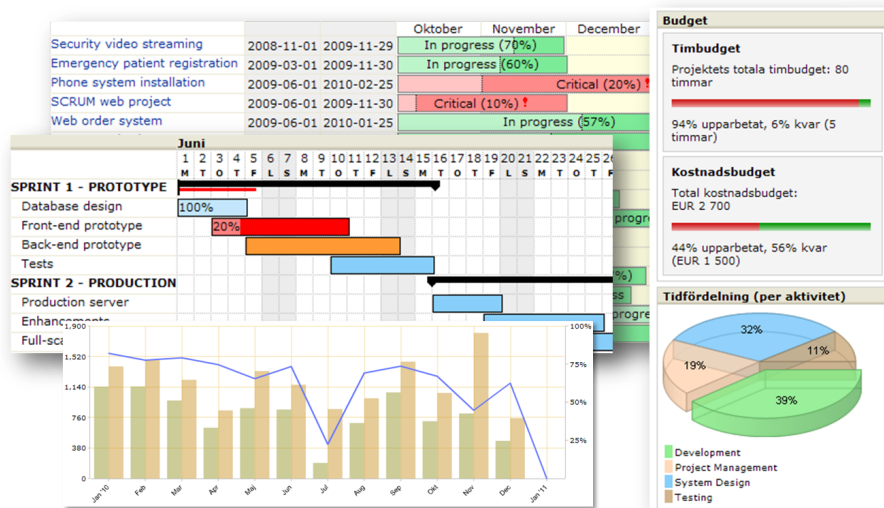

WWW.PROJECTCOMPANION.COM

ProjectCompanion - förbättra resultatet genom affärsorienterad projekthantering

ProjectCompanion Professional

Med ProjectCompanion Professional kan du prioritera och fokusera din projektportfölj samtidigt som du optimerar resursutnyttjandet. Du får stöd för att leverera dina projekt i tid, inom budget och med hög kvalitet. I kombination med kvalificerad styrning och uppföljning bidrar det till nöjdare kunder och lönsammare affärer.

ProjectCompanion Professional är ett affärsprojektsystem (APS). Det ger organisationer stöd för att maximera utväxlingen på resurserna, och verktyg att optimera produktiviteten och lönsamheten.

Nu kan du samla planering, resursallokering, tidrapportering, fakturering, uppföljning och verksamhetsstyrning i en integrerad lösning som hjälper dig att arbeta effektivt och affärsorienterat.

Professional för optimalt resultat

- Kundinformation
- Projektöversikt
- Projektprioritering
- Risker och ändringar
- Resursplanering
- Projektplanering
- Dokumentdelning
- Ärendehantering
- Tidrapportering
- Projektkostnader
- Utläggshantering
- Resursuppföljning
- Budgetuppföljning
- Försäljningsuppföljning
- Projektlönsamhet
- Fakturering i flera valutor
- Löneunderlag
- Ledningsrapporter
- Projektmallar
- Integration
- Anpassningar